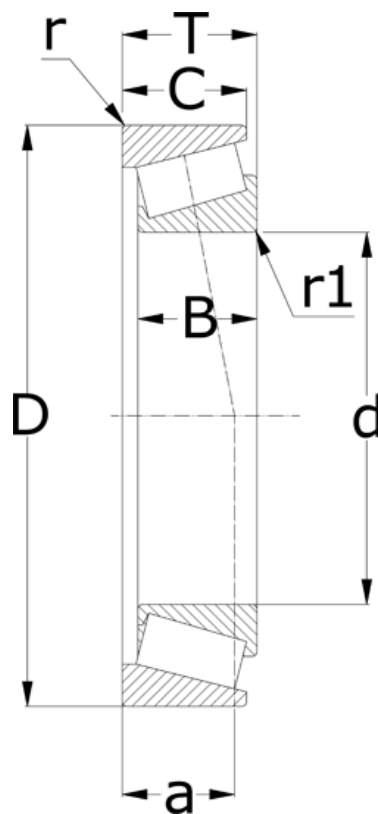

Varenummer: 5715110200056  
Beskrivelse: NSK Konisk rulleleje 32222 J

## Mål

= -	T = 56
a = 47.2	
B = 53	
C = 46	
d = 110	
D = 200	
r = 3	
r1 = 2.5	